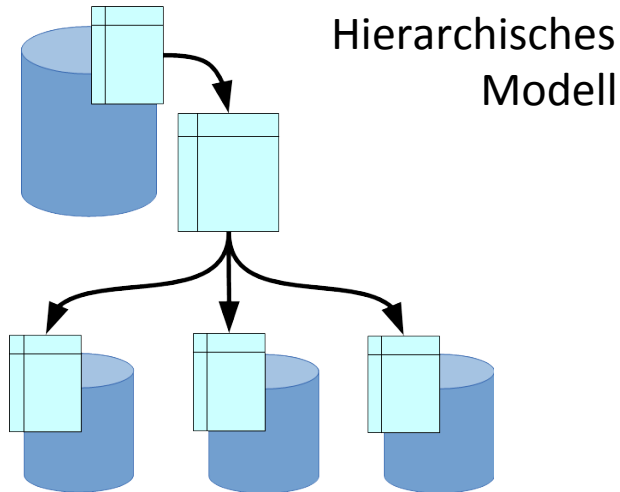

Linked data in a nutshell

- untergeordnete Datenbanken
- jeweils komplette Kopie
- identische Datensätze