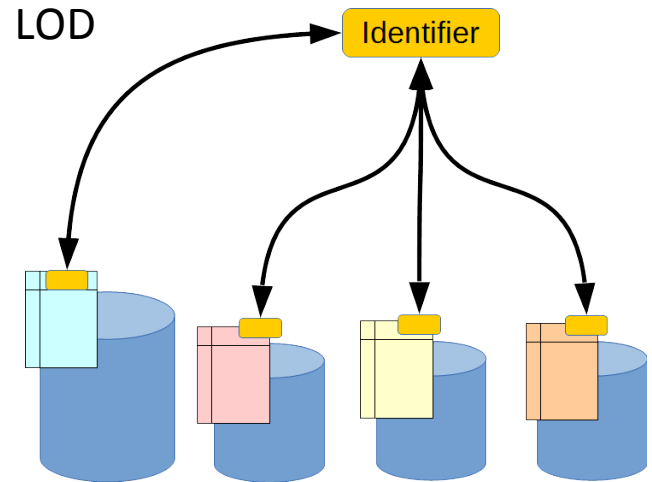

Fortschritte edoweb 2.0

- Anbindung an Verbundkatalog und Lokalsystem (seit 2006)
- Regelmäßiges automatisches Regathern von Websites (seit 2007)
- Hierarchische Strukturen für E-Zeitschriftenheften (seit 2008)
- Volltextsuche über gespeicherte Objekte in eigener Sicht (seit 2011)

edoweb 3.0

- Weiterentwicklung des Systems mit aktueller Technologie
- Existierende Funktionalitäten bleiben bestehen und werden erweitert
- Umfeld verändert sich: RDA, „Next Generation Library Systems“

Linked data in a nutshell

- untergeordnete Datenbanken
- jeweils komplette Kopie
- identische Datensätze

- gleichberechtigte Datenbanken
- unabhängige Datensätze
- Kontext über Identifier

Edoweb 3.0 - Technik