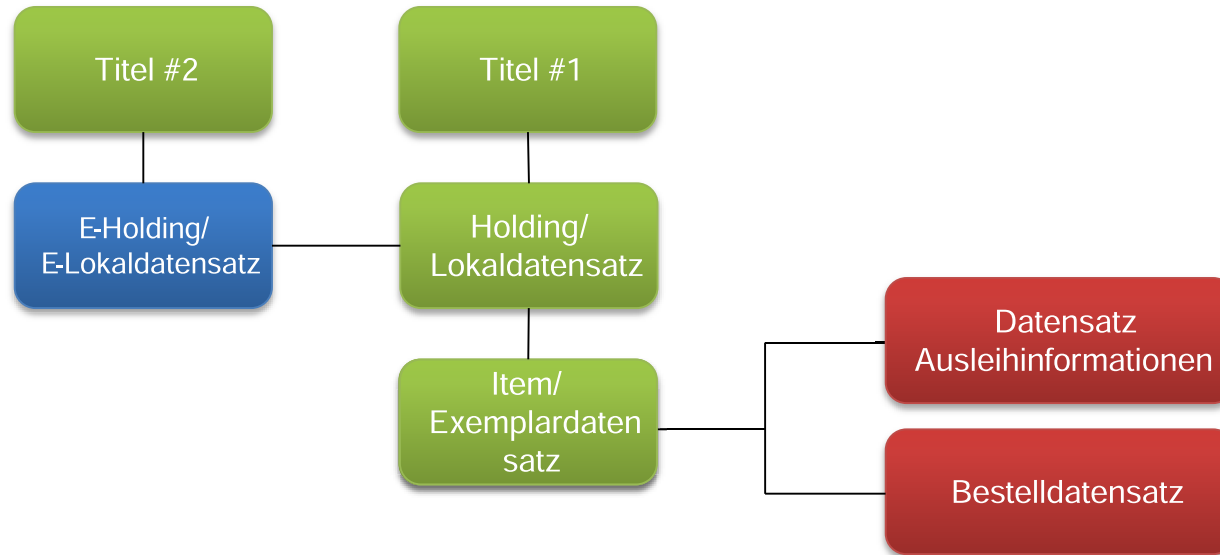

Metadatenmanagement Überblick und Praxis

Maike Osters

Kuali OLE Workshop, Köln, 15.01.2015

Funktionalitäten Modul Metadatenmanagement

- Editoren zur Erfassung und Bearbeitung von Titel-, Lokal- und Exemplardaten
- Datenimport

DocStore

Datensatztypen von Kuali OLE

Datenladen

Es existieren unterschiedliche Verfahren für den Datenimport:

Batch Process	MARC21
REST - Schnittstelle	MARCXML
Z 39.50	MAB2
SQL – Kommando	MARCXML/ OLE Internformat

Schnittstellen im Bereich Metadaten

Zur Anbindung:

- Fremddatenübernahme
- Discovery
- Verfügbarkeitsrecherchen
- Suchanfragen

Aktueller Projektstand

- Analyse Internformat für Lokal- und Exemplardaten OLEML
 - OLEML → basiert auf XML
 - Bestandsaufnahme OLEML –Felder
 - Datenkonversion
 - Mappingtabelle
- Import von Titel-, Lokal- und Exemplardaten der UB Wuppertal