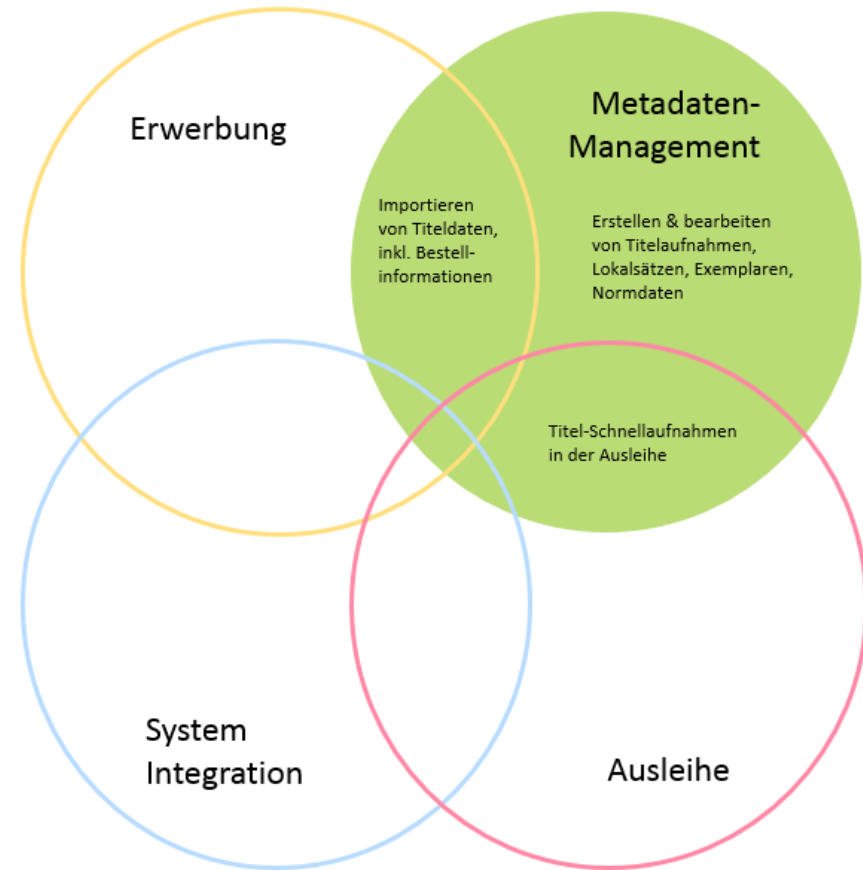

Metadatenmanagement Überblick und Praxis

Maike Osters

Kuali OLE Workshop, Köln, 15.01.2015

Funktionalitäten Modul Metadatenmanagement

- Editoren zur Erfassung und Bearbeitung von Titel-, Lokal- und Exemplardaten
- Datenimport

DocStore

Datensatztypen von Kuali OLE

Datenladen

Es existieren unterschiedliche Verfahren für den Datenimport:

Batch Process	MARC21
REST - Schnittstelle	MARCXML
Z 39.50	MAB2
SQL – Kommando	MARCXML/ OLE Internformat

Schnittstellen im Bereich Metadaten

Zur Anbindung:

- Fremddatenübernahme
- Discovery
- Verfügbarkeitsrecherchen
- Suchanfragen

Aktueller Projektstand

- Analyse Internformat für Lokal- und Exemplardaten OLEML
 - OLEML → basiert auf XML
 - Bestandsaufnahme OLEML –Felder
 - Datenkonversion
 - Mappingtabelle
- Import von Titel-, Lokal- und Exemplardaten der UB Wuppertal