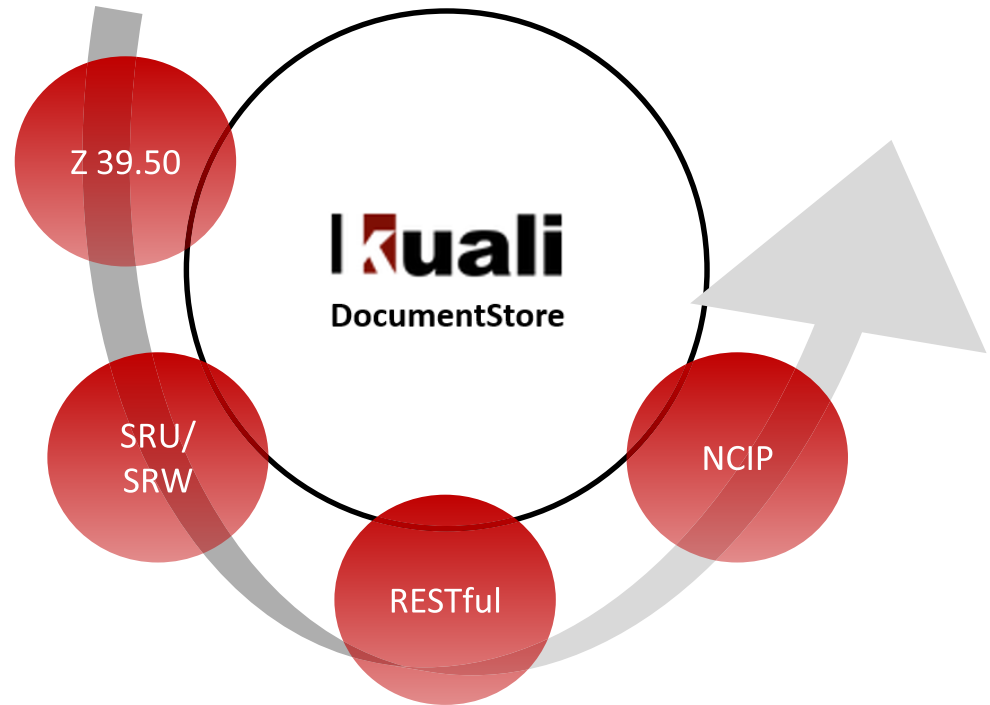

Metadatenmanagement Überblick und Praxis

Maike Osters

Kuali OLE Workshop, Köln, 15.01.2015

Funktionalitäten Modul Metadatenmanagement

- Editoren zur Erfassung und Bearbeitung von Titel-, Lokal- und Exemplardaten
- Datenimport

DocStore

Datensatztypen von Kuali OLE

Datenladen

Es existieren unterschiedliche Verfahren für den Datenimport:

Batch Process	MARC21
REST - Schnittstelle	MARCXML
Z 39.50	MAB2
SQL – Kommando	MARCXML/ OLE Internformat

Schnittstellen im Bereich Metadaten

Zur Anbindung:

- Fremddatenübernahme
- Discovery
- Verfügbarkeitsrecherchen
- Suchanfragen

Aktueller Projektstand

- Analyse Internformat für Lokal- und Exemplardaten OLEML
 - OLEML → basiert auf XML
 - Bestandsaufnahme OLEML –Felder
 - Datenkonversion
 - Mappingtabelle
- Import von Titel-, Lokal- und Exemplardaten der UB Wuppertal